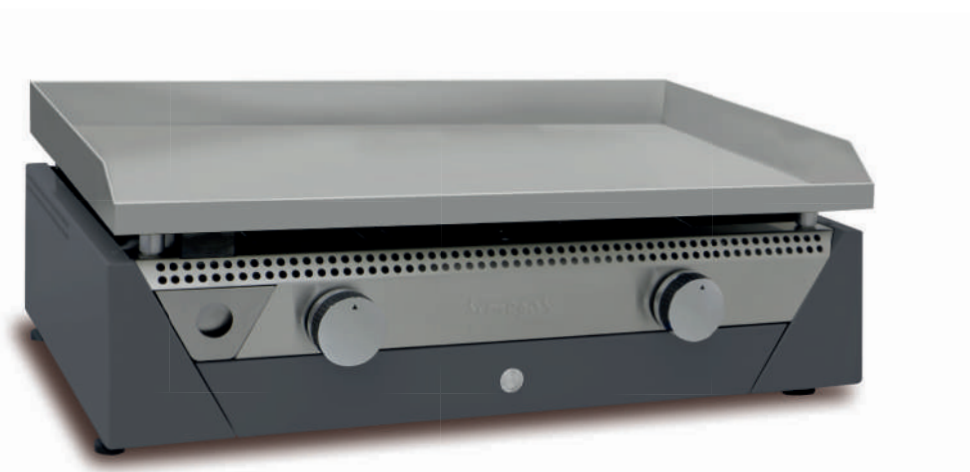

RAINBOW REC

UNE NOTE DE COULEUR DANS VOTRE JARDIN

RAINBOW REC

*

Plancha à gaz en acier rectifié au carbone.

- Plaque de cuisson amovible en acier au carbone rectifié de 12 mm. d'épaisseur.
- Rebords de 5 cm. de hauteur.
- Structure fabriquée en Inox et acier peint.
- 2 brûleurs en forme de H, soit 4 lignes de feu.
- Fonctionne au gaz butane et propane.
- Tiroir ramasse-graisses situé à l'avant.
- Allumage avec piezzo électronique.

* Disponible aussi en rouge, orange, blanc et noir.

MODÈLE			DESCRIPTION ET PUISSANCE	ALIM.	CODE	
RAINBOW REC	ROUGE	ORANGE	PLANCHA EN ACIER RECTIFIÉ DE 70 x 40 cm. – 6,6 kW. – 41 kg.	GAZ	9436558180660	
	BLANC				9436558180697	9436558181007
	ANTHRACITE	NOIR			9436558181076	
					9436558180667